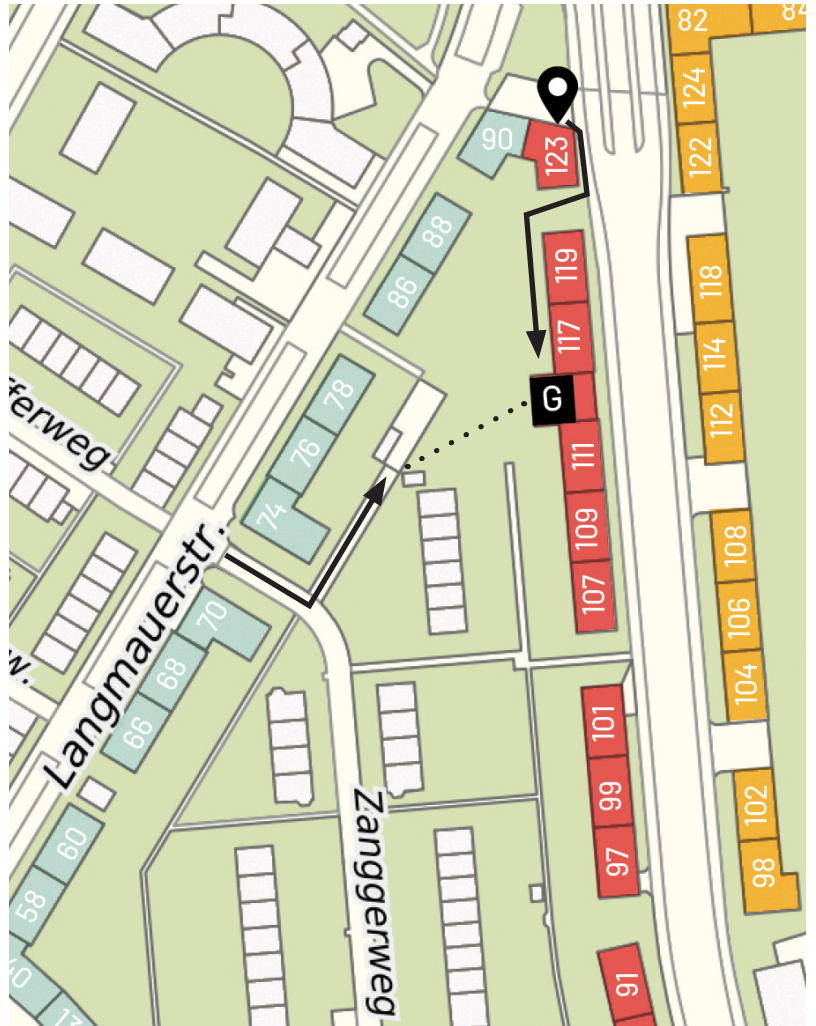

BGO GEMEINSCHAFTS- RAUM

-  Obere Winterthurerstrasse
-  Untere Winterthurerstrasse
-  Langmauer-/Scheuchzerstrasse

 **Geschäftsstelle**
Baugenossenschaft Oberstrass
Winterthurerstrasse 123
8006 Zürich

 **Gemeinschaftsraum**

Zufahrt

Im Hof darf nicht parkiert werden.
Zur Anlieferung von Material kann aber die Auffahrt über
den Zangerweg benützt werden.

Baugenossenschaft
Oberstrass